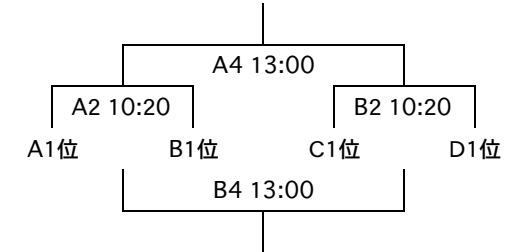

第25回 北海道中学生学年別1年生大会 南空知地区選考会〈組み合わせ〉

期日 2007年1月13日(土),14日(日)

会場 長沼スポーツセンター(A,B),清園中学校(C),豊中学校(D),由仁中学校(E)

〈男子〉予選ブロック 13日(土)

Aブロック		Bブロック		Cブロック		Dブロック	
1	南幌	4	栗山	8	光陵	12	美唄
2	緑	5	東	9	豊	13	三笠・三笠中央
3	清園	6	三川・南美唄・美流渡・峰延	10	北長沼	14	清水沢・千代田
		7	中央長沼	11	東光		

〈女子〉予選ブロック 13日(土)

Eブロック		Fブロック		Gブロック		Hブロック	
①	美唄	④	光陵	⑧	南美唄・西美唄	⑪	南幌
②	豊	⑤	東	⑨	由仁	⑫	清園
③	清水沢	⑥	明成	⑩	東光	⑬	峰延・三笠
		⑦	栗山・中央長沼				

〈男子〉決勝トーナメント 14日(日)

〈女子〉決勝トーナメント 14日(日)

〈試合時間・コート主任・T.O.〉

※ 下記組み合わせ及び上記トーナメント表の左のチームが淡色ユニフォームで、オフィシャルに向かい右側ベンチです。

14日(日) 試合時間:上記トーナメント表通り T.O.:第1~第3試合は次の試合チームから4名ずつ、第4試合は第3試合の負けチームがオフィシャルを行う。

* 長沼スポーツセンターの会場準備は、2日とも第1試合のチームが行うので、8:00に会場に来るようにしてください。