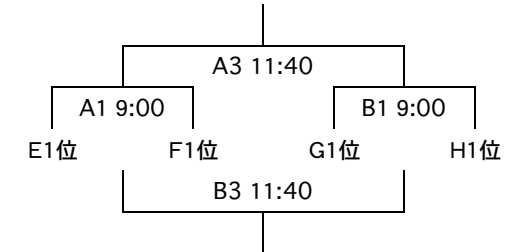

第25回 北海道中学生学年別1年生大会 南空知地区選考会〈組み合わせ〉

期日 2007年1月13日(土),14日(日)

会場 長沼スポーツセンター(A,B),清園中学校(C),豊中学校(D),由仁中学校(E)

〈男子〉予選ブロック 13日(土)

Aブロック		Bブロック		Cブロック		Dブロック	
1	南幌	4	栗山	8	光陵	12	美唄
2	緑	5	東	9	豊	13	三笠・三笠中央
3	清園	6	三川・南美唄・美流渡・峰延	10	北長沼	14	清水沢・千代田
		7	中央長沼	11	東光		

〈女子〉予選ブロック 13日(土)

Eブロック		Fブロック		Gブロック		Hブロック	
①	美唄	④	光陵	⑧	南美唄・西美唄	⑪	南幌
②	豊	⑤	東	⑨	由仁	⑫	清園
③	清水沢	⑥	明成	⑩	東光	⑬	峰延・三笠
		⑦	栗山・中央長沼				

〈男子〉決勝トーナメント 14日(日)

〈女子〉決勝トーナメント 14日(日)

〈試合時間・コート主任・T.O.〉

※ 下記組み合わせ及び上記トーナメント表の左のチームが淡色ユニフォームで、オフィシャルに向かい右側ベンチです。

14日(日) 試合時間:上記トーナメント表通り T.O.:第1~第3試合は次の試合チームから4名ずつ、第4試合は第3試合の負けチームがオフィシャルを行う。

* 長沼スポーツセンターの会場準備は、2日とも第1試合のチームが行うので、8:00に会場に来るようにしてください。